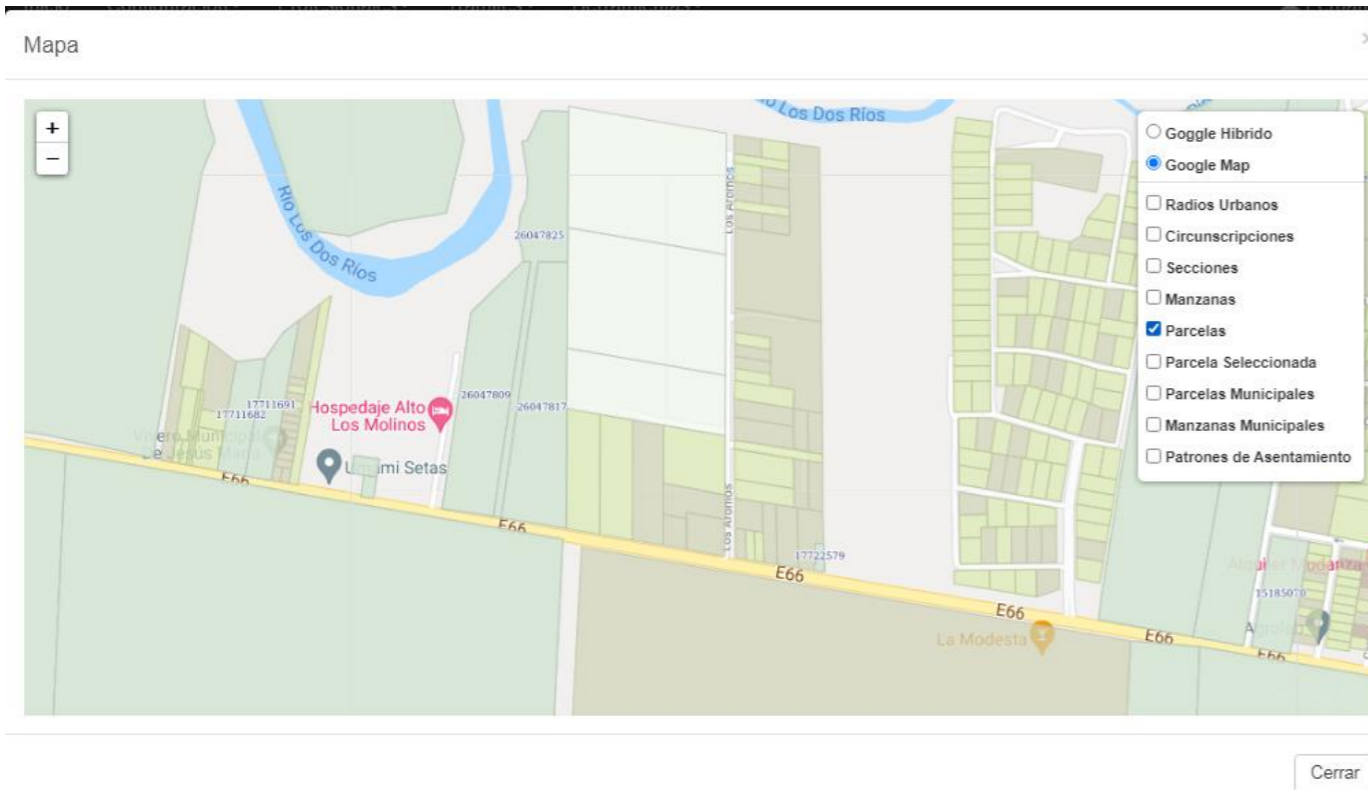

Buscar dirección

Ver en MapasCordoba

Incorporación del <iframe> en nuestro sitio web SIG

JESÚS S.I.G. MARIÁ MUNICIPALIDAD

Sorteo Anejos del Este Parque del Oeste Mapa de la Ciudad IDECOR Jesús María

Buscar dirección

Manzanas

Parcelas

Parcelas - DGC

Capa base

- Google Maps - Mosaico Satelital
- OpenStreetMap
- ArcGIS - Mosaico Satelital
- Sin Mapa Base

Ver en MapasCordoba

Incorporación de nuestras capas en el mapa del sistema del colegio de arquitectos

Incorporación de nuestras capas en el mapa del sistema del colegio de arquitectos

Incorporación de nuestras capas en el mapa del sistema del colegio de arquitectos

Mapa

The map displays a grid of plots with the following layout:

- Top-Left Quadrant (Libertad):** A 2x15 grid of plots. The top row contains plots 054 to 001. The bottom row contains plots 051 to 035. Plot 038 is highlighted with a red box. A yellow pin labeled 'Dulces Ideas' is located near plot 040.
- Top-Right Quadrant (Libertad):** A 2x7 grid of plots. The top row contains plots 018 to 024. The bottom row contains plots 017 to 011.
- Bottom-Left Quadrant (América):** A 2x15 grid of plots. The top row contains plots 036 to 051. The bottom row contains plots 068 to 054. A blue pin labeled 'EstiloVyA' is located near plot 046.
- Bottom-Right Quadrant (América):** A 2x7 grid of plots. The top row contains plots 018 to 024. The bottom row contains plots 049 to 043.