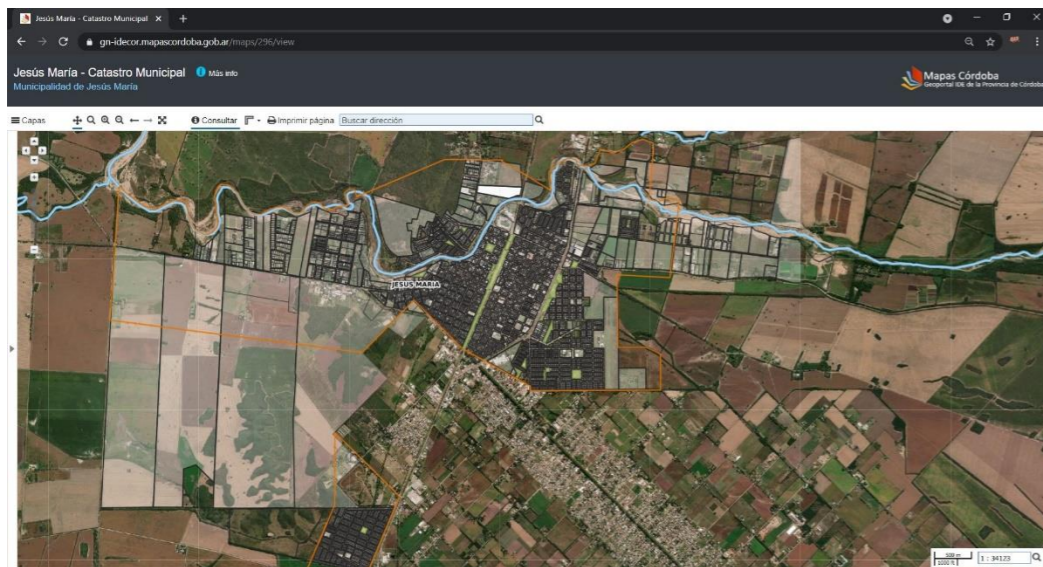

IDECOR

Municipalidad de

Jesús María

Ministerio de
FINANZAS

Vínculos al sitio de mapascordoba.gov.ar

Manzanas y Parcelas

Gestión de Calles

Patrones de Asentamiento

Incorporación del <iframe> en nuestro sitio web SIG

Sorteo Anejos del Este

Parque del Oeste

Mapa de la Ciudad

IDECOR Jesús María

Incorporación del <iframe> en nuestro sitio web SIG

Sorteo Anejos del Este

Parque del Oeste

Mapa de la Ciudad

IDECOR Jesús María

Buscar dirección

Incorporación del <iframe> en nuestro sitio web SIG

JESÚS S.I.G. Sorteo Anejos del Este Parque del Oeste Mapa de la Ciudad IDECOR Jesús María ▾

Buscar dirección 🔍

JESUS MARIA

Ver en MapasCordoba

Incorporación del <iframe> en nuestro sitio web SIG

[Sorteo Anejos del Este](#) [Parque del Oeste](#) [Mapa de la Ciudad](#) [IDECOR Jesús María](#)

Buscar dirección

 Ver en MapasCordoba