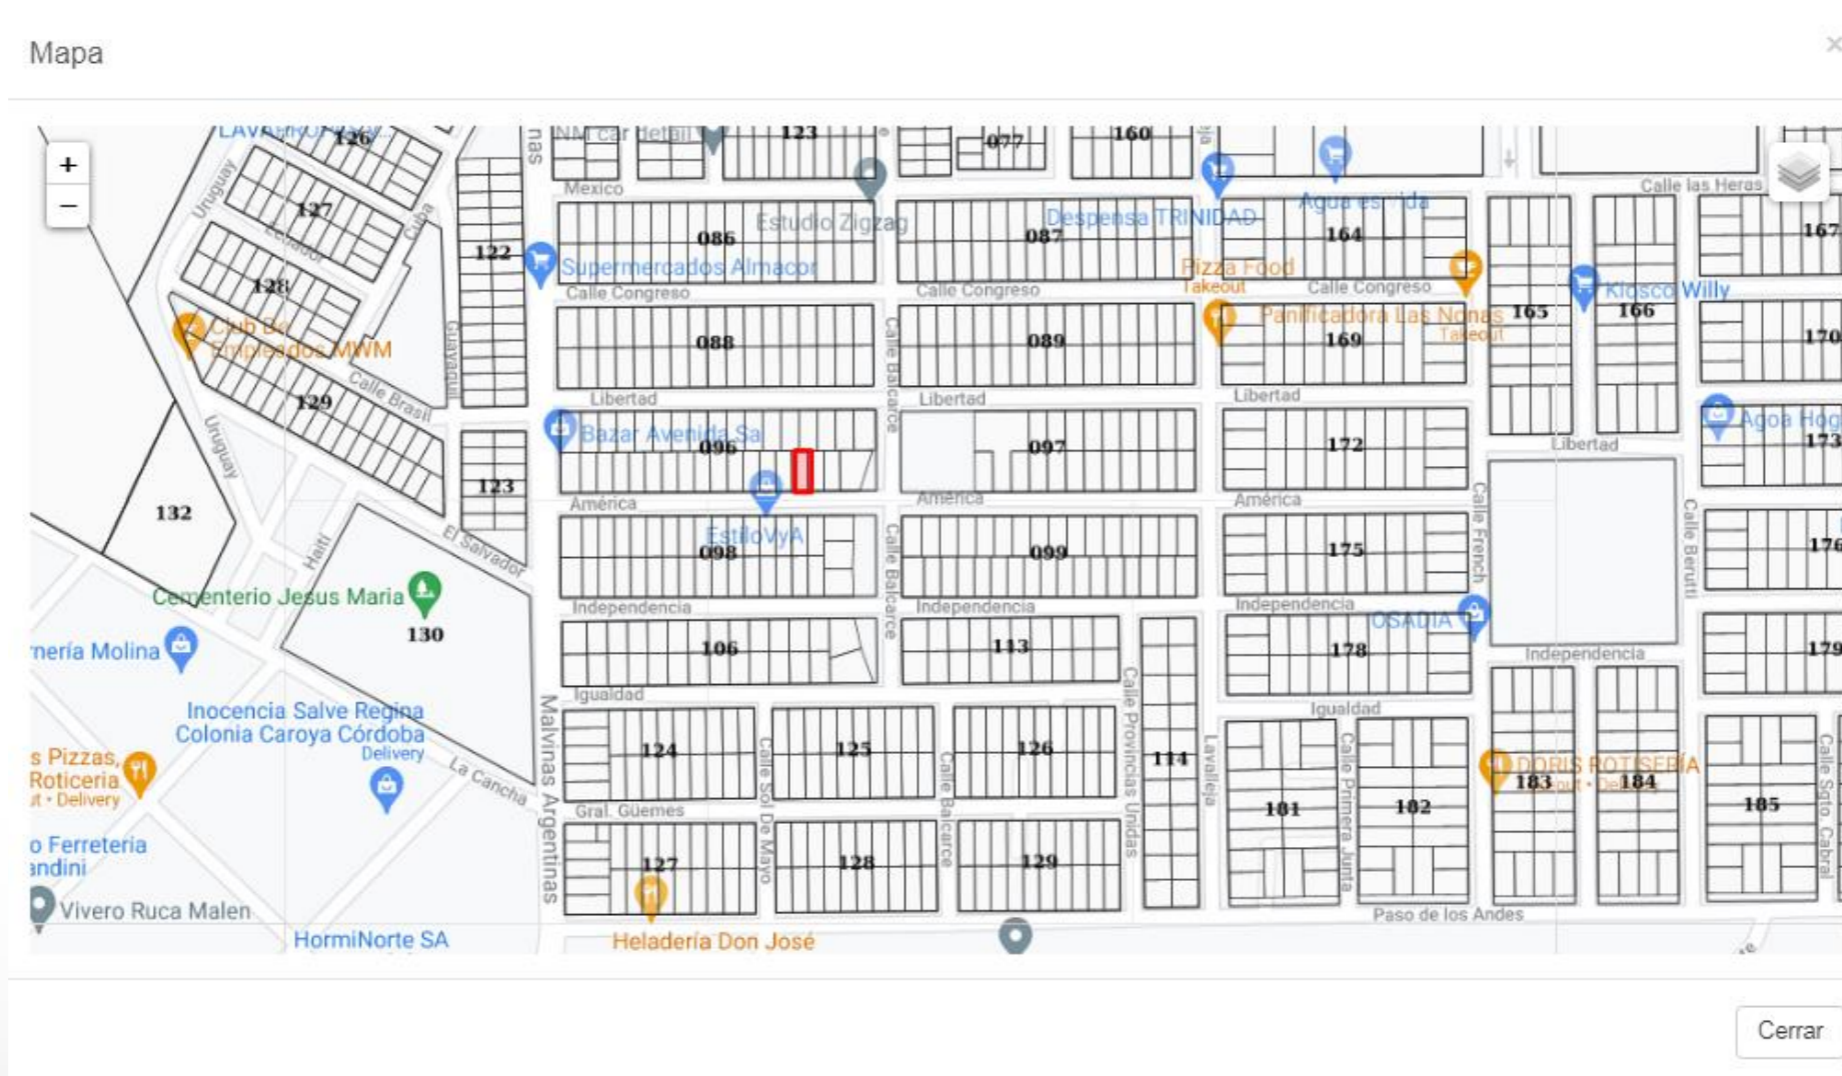

Manzanas

Parcelas

Parcelas - DGC

Capa base

- Google Maps - Mosaico Satelital
- OpenStreetMap
- ArcGIS - Mosaico Satelital
- Sin Mapa Base

Ver en MapasCordoba

Incorporación de nuestras capas en el mapa del sistema del colegio de arquitectos

Incorporación de nuestras capas en el mapa del sistema del colegio de arquitectos

Incorporación de nuestras capas en el mapa del sistema del colegio de arquitectos

Mapa

The map displays a grid of plots with the following layout:

- Top-Left Quadrant (Libertad):** A 2x15 grid of plots. The top row contains plots 054 to 001. The bottom row contains plots 051 to 035. Plot 038 is highlighted with a red box. A yellow pin labeled 'Dulces Ideas' is located near plot 040.
- Top-Right Quadrant (Libertad):** A 2x7 grid of plots. The top row contains plots 018 to 024. The bottom row contains plots 017 to 011.
- Bottom-Left Quadrant (América):** A 2x15 grid of plots. The top row contains plots 036 to 051. The bottom row contains plots 068 to 054. A blue pin labeled 'EstiloVyA' is located near plot 046.
- Bottom-Right Quadrant (América):** A 2x7 grid of plots. The top row contains plots 018 to 024. The bottom row contains plots 049 to 043.

Vertical labels on the right side of the map indicate 'Calle Balcarce' and 'Calle Balcarce'. A 'Cerrar' button is located at the bottom right of the map interface.

Incorporación de nuestras capas en el mapa del sistema del colegio de arquitectos